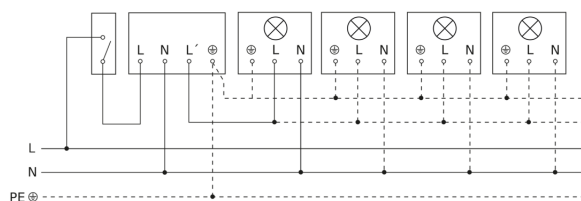

IS 2180-2

argenté
EAN 4007841 603915
Réf. 603915

Luminaire sans conducteur de neutre

Luminaire avec conducteur de neutre

Raccordement par commutateur séquentiel pour la commande manuelle ou automatique

Raccordement du coupleur de boutons-poussoirs quadruple au DALI2 APC