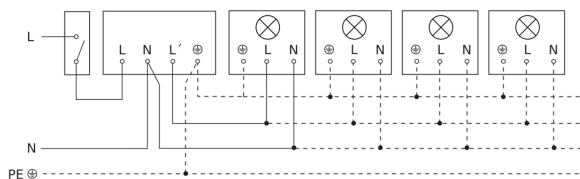

IS 2180-2

argenté
EAN 4007841 603915
Réf. 603915

Luminaire sans conducteur de neutre

Luminaire avec conducteur de neutre

Raccordement par commutateur séquentiel pour la commande manuelle ou automatique

Raccordement du coupleur de boutons-poussoirs quadruple au DALI2 APC