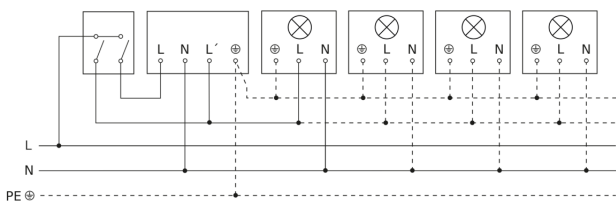

IS 2180-2

argenté
EAN 4007841 603915
Réf. 603915

Luminaire sans conducteur de neutre

Luminaire avec conducteur de neutre

Raccordement par commutateur séquentiel pour la commande manuelle ou automatique

Raccordement du coupleur de boutons-poussoirs quadruple au DALI2 APC